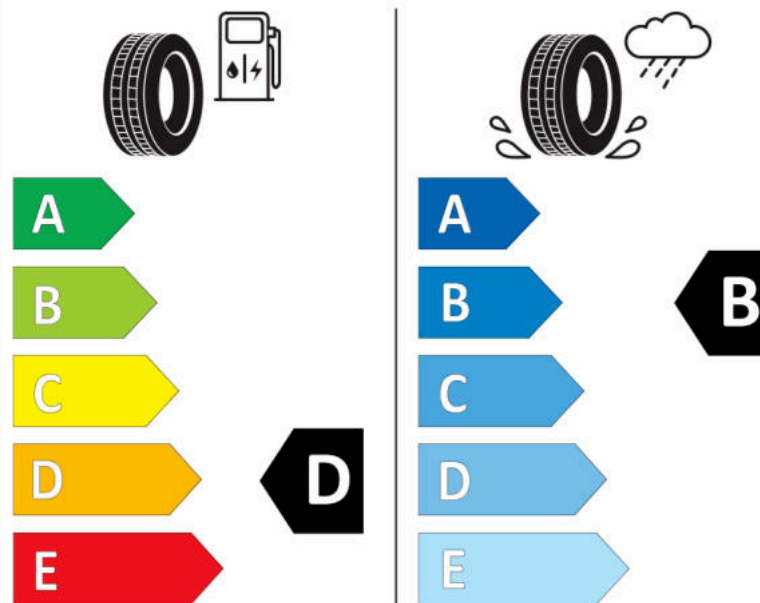

## Δελτίο Πληροφοριών Προϊόντος

ΚΑΝΟΝΙΣΜΟΣ (ΕΕ) 2020/740

Μάρκα	MICHELIN
Εμπορική ονομασία	LATITUDE SPORT AO
Αναγνωριστικό μοντέλου	817676
Διάσταση	235/55R17
Δείκτης ικανότητας φόρτωσης	99
Σύμβολο κατηγορίας ταχύτητας	V
Κατηγορία ως προς την εξοικονόμηση καυσίμου	D
Κατηγορία ως προς την πρόσφυση του ελαστικού σε υγρό οδόστρωμα	D
Κατηγορία εξωτερικού θορύβου κύλισης	B
Τιμή εξωτερικού θορύβου κύλισης	71 dB
Ελαστικό για χρήση σε συνθήκες έντονης χιονόπτωσης	Όχι
Ελαστικό πρόσφυσης στον πάγο	Όχι
Ημερομηνία έναρξης παραγωγής	41/10
Ημερομηνία λήξης παραγωγής	
Κατηγορία Φορτίου	SL
Επιπλέον πληροφορίες	235/55 R17 99V TL LATITUDE SPORT AO MI

# ENERG

MICHELIN

817676

235/55R17 99 V

C1

2020/740